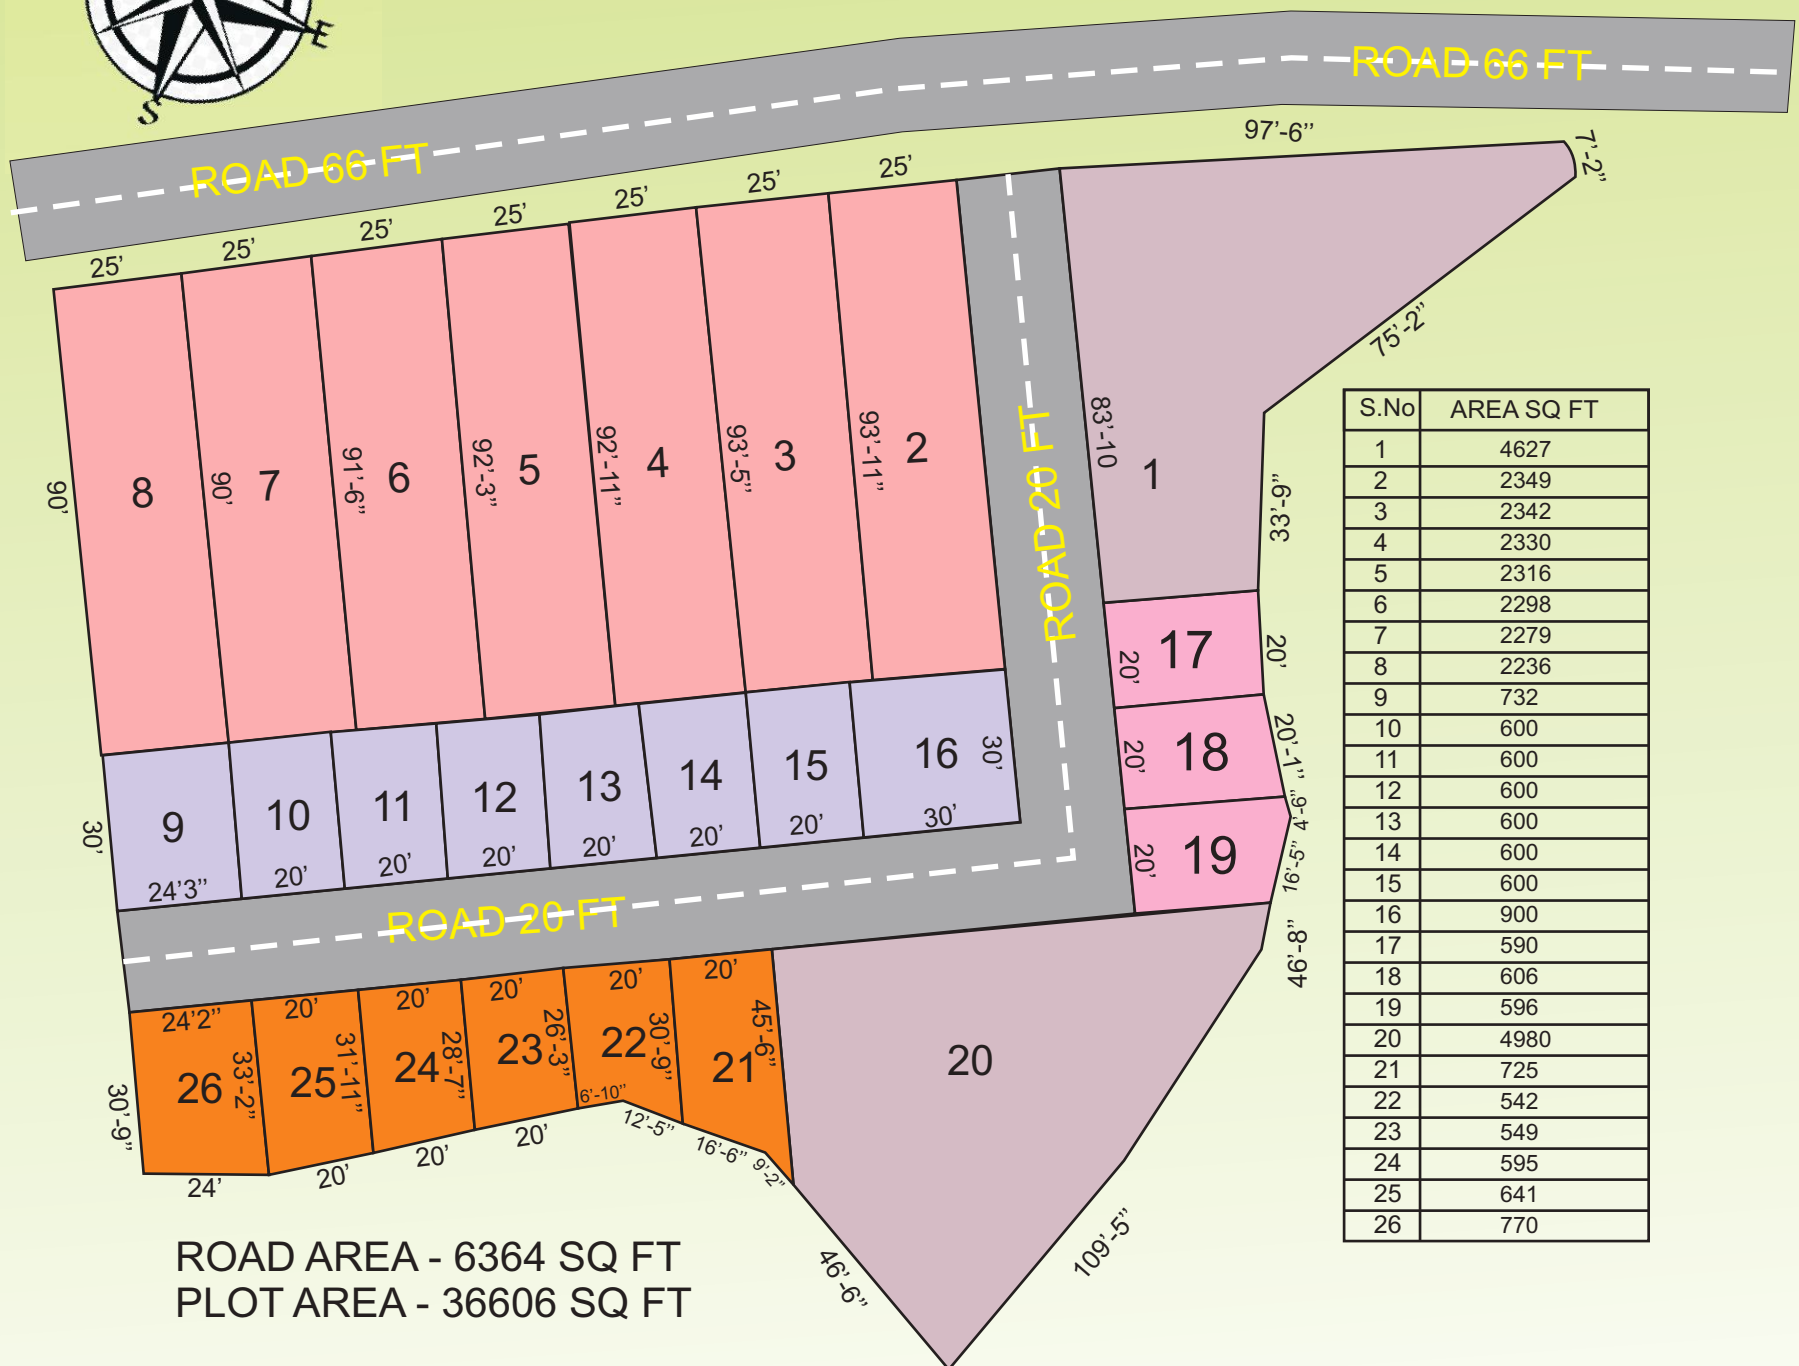

Krishna tower

- रेलवे स्टेशन 15 मिनट के दुरी पर
- पीपुल्स हॉस्पिटल 5 मिनट के दुरी पर
- स्टेट लाइट ● 20 फिट चौड़ी RRC रोड

बेहतर निवाश भी....
स्वतंत्र निवास भी....

Tirupati Abhinav Homes Ayodhya By pass BHOPAL
Mob.: 9993946166, 8770102923

66 फिट मेन रोड पर कर्माशियल प्लॉट उपलब्ध

S.No	AREA SQ FT
1	4627
2	2349
3	2342
4	2330
5	2316
6	2298
7	2279
8	2236
9	732
10	600
11	600
12	600
13	600
14	600
15	600
16	900
17	590
18	606
19	596
20	4980
21	725
22	542
23	549
24	595
25	641
26	770

ROAD AREA - 6364 SQ FT
PLOT AREA - 36606 SQ FT